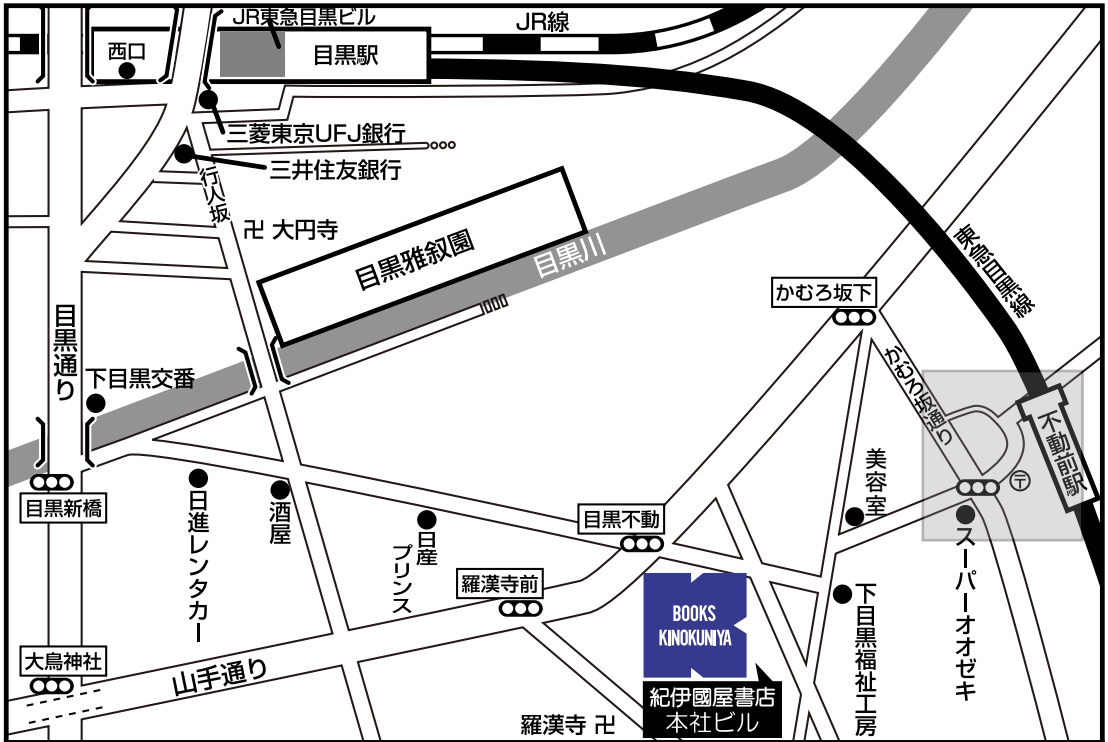

紀伊國屋書店 本社

東京都目黒区下目黒3-7-10

○東急目黒線・不動前駅より徒歩5分

○JR山手線・目黒駅より徒歩10分

不動前駅から紀伊國屋書店本社へ
不動前駅周辺 拡大図