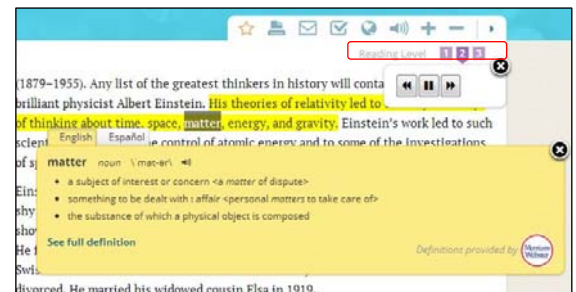

▼中学生向けの Albert Einstein の記事