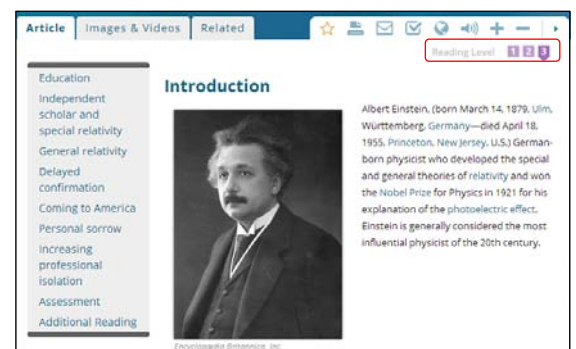

◎読み上げ機能／ダブルクリック辞書機能

百科事典の記事ページに音声合成による読み上げ機能が追加されました。読み上げている部分はハイライトで表示され、早送りや巻き戻しもできます。また、単語をダブルクリックすると、英英辞書 *Merriam-Webster*®で意味を調べることができます。

◎記事の切り替えが簡単に

各記事ページに[1][2][3]の Reading Level ボタンを設けました。ボタンをクリックするだけで、同じ項目の異なる記事に簡単に記事を切り替えることができます。生徒の理解度や英語読解力に合わせて記事を選択することができます。なお、各 Reading Level を世界 165 カ国以上で活用されている Lexile®指数の難易度で表わすと次項の表のようになります。Lexile®指数は TOEIC リーディングスコアに換算することもできます。

▼Britannica School のトップページ

▼中学生向けの Albert Einstein の記事

▼高校生向けの Albert Einstein の記事

- Level 1/Elementary: *Britannica Student Encyclopedia* の記事(小学生向けの百科事典)
- Level 2/Middle: *Compton's Encyclopedia*[®] の記事(中学生～高校生向けの百科事典)
- Level 3 /High: *Encyclopædia Britannica*[®] の記事(高校生～大人向けの百科事典)