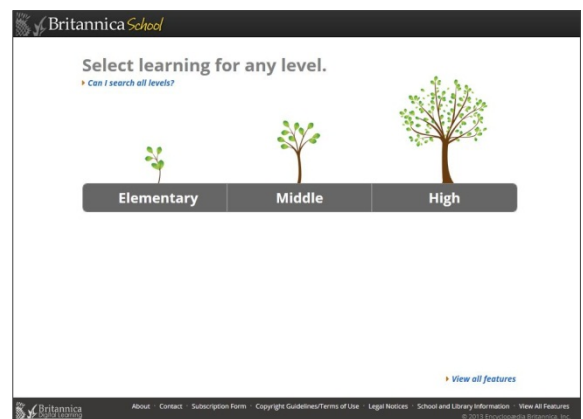

Britannica School の魅力 Part I

ブリタニカ・ジャパン株式会社

2013年7月、世界中の多くのお客様にご利用いただいている英語圏の小中高等学校向けに設計・開発された百科事典オンラインサービス、Britannica Online School Edition (BOLSE)が、「Britannica School」と名称を改めリニューアルいたしました。シンプルで使いやすくなった Britannica School の注目ポイントを2回に分けてご紹介します。

◆Britannica School

Britannica School は、Elementary, Middle, High の3つのメニューで構成されており、各メニューには年齢や英語力に応じた百科事典、マルチメディアコンテンツ、電子書籍などを多数収録しています。レファレンスとしてはもちろん、英語学習の教材にも最適です。

◆記事の検索と理解を助けるやさしい設計

Britannica School は、調べ学習の「調べて理解し、次に生かす」というプロセスにおいて、英語力のレベルが異なる児童・生徒が無理なく利用できるように工夫したサービスです。

◎読み上げ機能／ダブルクリック辞書機能

百科事典の記事ページに音声合成による読み上げ機能が追加されました。読み上げている部分はハイライトで表示され、早送りや巻き戻しもできます。また、単語をダブルクリックすると、英英辞書 *Merriam-Webster*®で意味を調べることができます。

◎記事の切り替えが簡単に

各記事ページに[1][2][3]の Reading Level ボタンを設けました。ボタンをクリックするだけで、同じ項目の異なる記事に簡単に記事を切り替えることができます。生徒の理解度や英語読解力に合わせて記事を選択することができます。なお、各 Reading Level を世界 165 カ国以上で活用されている Lexile®指数の難易度で表わすと次項の表のようになります。Lexile®指数は TOEIC リーディングスコアに換算することもできます。

▼Britannica School のトップページ